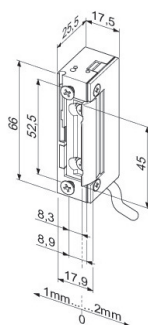

Elektrische deuropeners

Deuropeners - speciale toepassing

Waterdichte elektrische openers

138W-----F91

Experience a safer and more open world

Omschrijving

Elektrische inbouw deuropener waterbestendig type 138W, spanningsloos ontgrendeld, fafix, zonder sluitplaat, 24V=.

Waterdichte elektrische openers- ontgrendeld - houdkracht: 3750 N

Eigenschappen

- Waterdichte elektrische openers- ontgrendeld - houdkracht: 3750 N

Technische gegevens

Statische (inbraak) houdkracht (N)	3750
Max. dagschootvoorbelasting DC (gestabiliseerd) (N)	30
Stroomprincipe	spanningsloos ontgrendeld
Onzichtbare montage	nee
Diode	ja
Met Vrijzetpal	nee
Verstelbare schootvanger (fafix)	ja
Verstelbare voorplaat (fix)	nee
Schootsignalering	nee
Met ankercontact	nee
Geschikt voor brandwerende deuren	nee
Materiaal	zamak
Afwerking	verzinkt
Afmeting	66x17,5x25,5 mm
Bedrijftemperatuur	-15 °C tot +40 °C